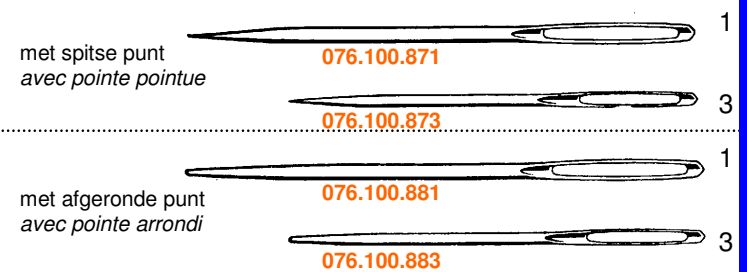

No. A2-65x1,2 mm.
020.658.002
 No. A1/J1-80x1,2 mm.
020.658.001
 No. 0-90x1,2 mm.
020.658.000
 No. 00-100x1,3 mm.
020.658.200

**ZADELMAKERSNAALDEN
 AIGUILLES SELLIER**

**RINGSTEKERS
 EPINGLES FIXE-TAPIS**

**TAPIJTNAALDEN
 EPINGLES POUR TAPISSIERS**

**VLECHTNAALDEN
 AIGUILLES A TRESSER**

**STRAMIENNAALDEN
 AIG. A TAPISSERIE (BRODERIE)**

**SMYRNANAALDEN
 AIGUILLES SMYRNE**

REPARATIESET HANDWERKNAALDEN - SET REPARATION BRICOLAGE