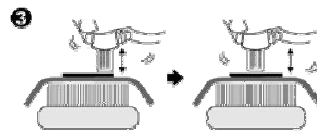

VILTEN - FEUTRAGE - FELTING NEEDLE TOOL

Ref : FN-001 (H)
 Vilt apparaat
Appareil à feutrer
 Felting needle tool
 For heavy fibre, includes 7 needles.
076.500.540

① Base Fabric Motif

Felting Needle Mat

Ref : BR3
 Vilt borstel
Brosse à feutrer
 Felting needle mat
 70x90mm
076.500.520