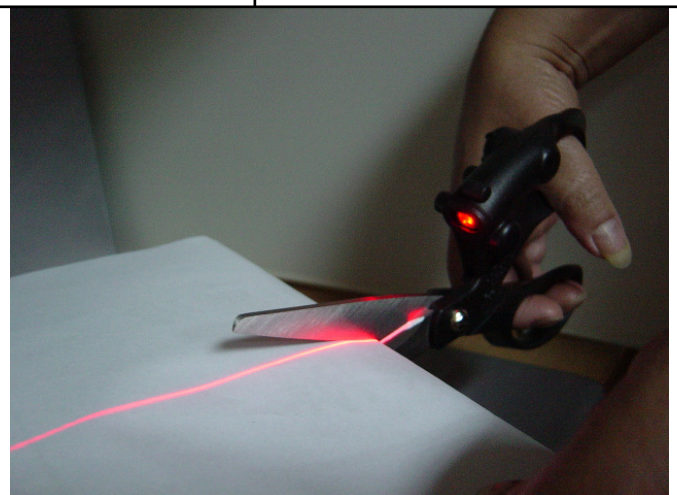

075.700.602

Ref : 7250-10"-250mm.

075.700.562

Super kwaliteit !
Qualité super !
 Super high quality !

LASER SCHAAR
Ref : GB209

075.700.620

21 cm. laser schaar
 Dikte snijbladen : 2,5 mm.
 Blister verpakking
 • Altijd recht snijden.
 • Unieke laserstraal voor nauwkeurige rechte sneden door het volgen van de lijn.
 • Roestvrijstalen mesjes.
 • Perfect voor inpakken van cadeaus, textiel, tekenen, en alles wat een lange lengte vereist.
 Maakt gebruik van vervangbare batterij 2x A13 (inbegrepen).

CISEAUX LASER
Ref : GB209

075.700.620

21 cm. ciseaux laser
 Epaisseur lames : 2,5 mm.
 Emballage : sous blister
 • Coupe toujours parfaitement droit.
 • Unique faisceau laser pour les coupes droites en suivant la ligne projetée.
 • Lames en acier inoxydable.
 • Idéal pour emballage cadeau, les tissus, les signes, et tout ce qui nécessite une longue coupe.
 Batteries remplaçables 2x A13 (inclus).