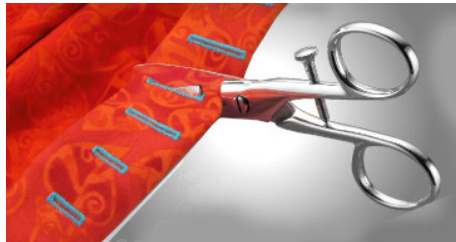

SCHAREN - CISEAUX - SCISSORS

1. set the gauge 2. for small buttonhole 3. for large buttonhole

Ref : 126

Knoopsgatschaar, 4 1/2"
 Ciseaux boutonnière, 4 1/2"
 Buttonhole scissor, 4 1/2"

Met regelbare schroef.
Avec vis réglable.
 Adjustable screw set is easy to change the buttonhole size.

075.700.210

PROFILE VIEW

Ref : G-6" DC

Schaar dubbel gebogen voor borduurwerk
Ciseaux courbé double pour broderie
 Scissor double curved for embroidery

075.700.290

#E-8050BS

Ref : 8050 BS
5" + 8"
Emery

= duo pack
 Set blister met 2 scharen
Set blister avec 2 ciseaux
Blister set with 2 scissors

075.700.602

Ref : 7250-10"-250mm.

075.700.562

Super kwaliteit !
Qualité super !
 Super high quality !

LASER SCHAAR
Ref : GB209

075.700.620

21 cm. laser schaar
 Dikte snijbladen : 2,5 mm.
 Blister verpakking
 • Altijd recht snijden.
 • Unieke laserstraal voor nauwkeurige rechte sneden door het volgen van de lijn.
 • Roestvrijstalen mesjes.
 • Perfect voor inpakken van cadeaus, textiel, tekenen, en alles wat een lange lengte vereist.
 Maakt gebruik van vervangbare batterij 2x A13 (inbegrepen).

CISEAUX LASER
Ref : GB209

075.700.620

21 cm. ciseaux laser
 Epaisseur lames : 2,5 mm.
 Emballage : sous blister
 • Coupe toujours parfaitement droit.
 • Unique faisceau laser pour les coupes droites en suivant la ligne projetée.
 • Lames en acier inoxydable.
 • Idéal pour emballage cadeau, les tissus, les signes, et tout ce qui nécessite une longue coupe.
 Batteries remplaçables 2x A13 (inclus).