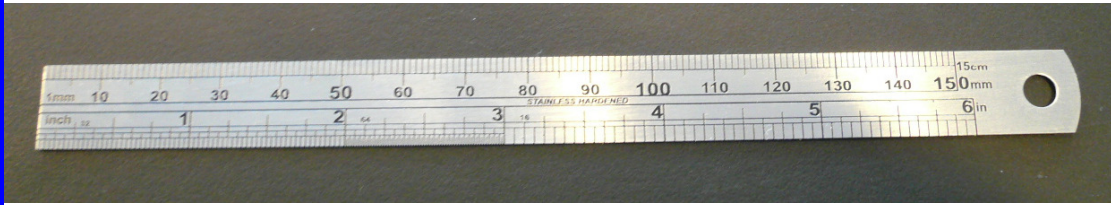

**MEETLATTEN-DRIEHOEK-ROLMETER \* REGLES-EQUERRES \* DRAWING INSTRUMENTS**

**Ref : 123-6**  
 Inox meetlatje  
*Règle en acier inox*  
 Flexible stainless steel ruler  
 15cm. of 6"  
**076.000.390**

**Ref : PS-3001**  
 Inox meetlatje met clips  
*Règle inox avec clips*  
 Pocket ruler with clip  
 15cm. of 6"  
**076.000.395**

**Ref : CK-330**  
 Roller meetlat  
*Règle roulante*  
 Rolling ruler variety  
 12"/30cm.  
**076.000.775**

**Ref : AJ-1210**  
 Verstelbare driehoek  
*Equerre réglable*  
 Adjustable triangle  
 10"/25cm.  
**076.000.770**

Display Rollfix =  
 Springfix  
 (1set=24st/pcs.)  
*Centimètre*  
*automatique*  
 (set de 24 pcs.)

**075.319.923**

**0605+0606+0608**  
 = set (31-32 cm.)  
 Meetlat voor het maken  
 van mouwen-set van 3 st.