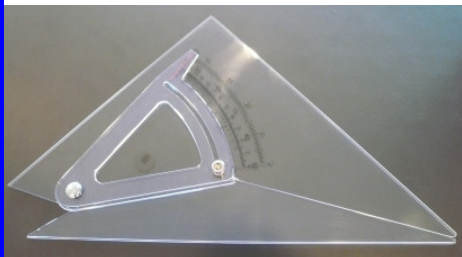

**MEETLATTEN-DRIEHOEK-ROLMETER \* REGLES-EQUERRES \* DRAWING INSTRUMENTS**

**Ref : 123-6**  
 Inox meetlatje  
*Règle en acier inox*  
 Flexible stainless steel ruler  
 15cm. of 6"  
**076.000.390**

**Ref : PS-3001**  
 Inox meetlatje met clips  
*Règle inox avec clips*  
 Pocket ruler with clip  
 15cm. of 6"  
**076.000.395**

**Ref : CK-330**  
 Roller meetlat  
*Règle roulante*  
 Rolling ruler variety  
 12"/30cm.  
**076.000.775**

**Ref : AJ-1210**  
 Verstelbare driehoek  
*Equerre réglable*  
 Adjustable triangle  
 10"/25cm.  
**076.000.770**