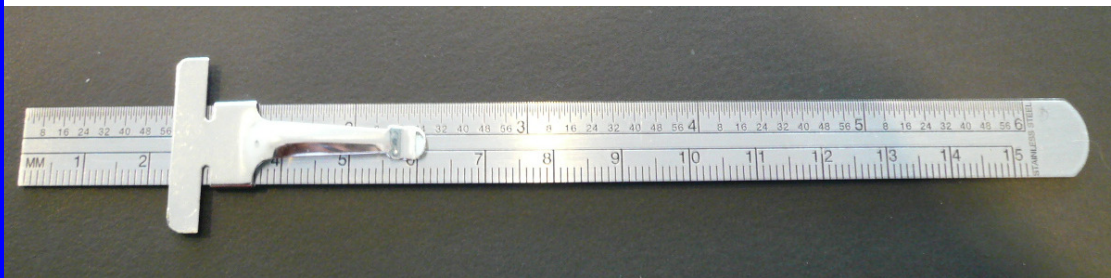

**MEETLATTEN-DRIEHOEK-ROLMETER \* REGLES-EQUERRES \* DRAWING INSTRUMENTS**

**Ref : 123-6**  
 Inox meetlatje  
*Règle en acier inox*  
 Flexible stainless steel ruler  
 15cm. of 6"  
**076.000.390**

**Ref : PS-3001**  
 Inox meetlatje met clips  
*Règle inox avec clips*  
 Pocket ruler with clip  
 15cm. of 6"  
**076.000.395**

**Ref : CK-330**  
 Roller meetlat  
*Règle roulante*  
 Rolling ruler variety  
 12"/30cm.  
**076.000.775**

**Ref : AJ-1210**  
 Verstelbare driehoek  
*Equerre réglable*  
 Adjustable triangle  
 10"/25cm.  
**076.000.770**

**Ref : WN-10203**  
 Graveerpen met batterijen  
*Stylo graveur avec batteries*  
 Mini engraver with one tip,  
 hex key & batteries  
**075.314.005**

**Pocket roller tape measure**  
**Rollfix = Springfix**  
*Centimètre automatique*  
**075.319.922**

Display Rollfix =  
 Springfix  
 (1set=24st/pcs.)  
*Centimètre*  
*automatique*  
 (set de 24 pcs.)

**075.319.923**

**0605+0606+0608**  
 = set (31-32 cm.)  
 Meetlat voor het maken  
 van mouwen-set van 3 st.