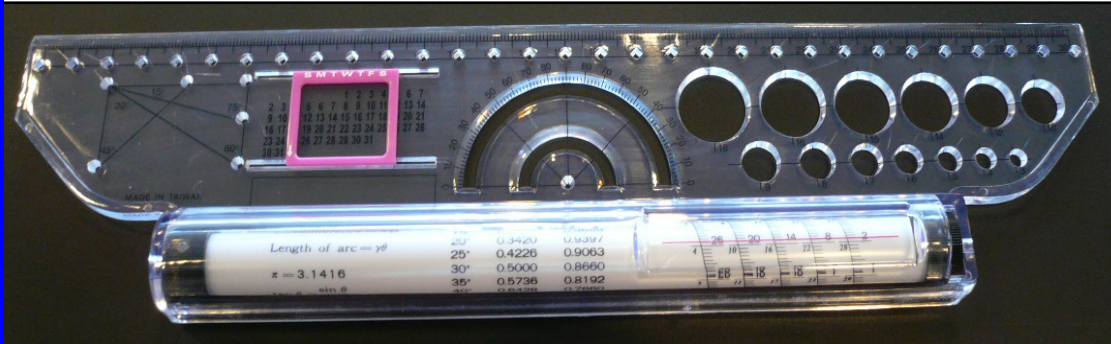

**MEETLATTEN-DRIEHOEK-ROLMETER \* REGLES-EQUERRES \* DRAWING INSTRUMENTS**

**Ref : 123-6**  
 Inox meetlatje  
*Règle en acier inox*  
 Flexible stainless steel ruler  
 15cm. of 6"  
**076.000.390**

**Ref : PS-3001**  
 Inox meetlatje met clips  
*Règle inox avec clips*  
 Pocket ruler with clip  
 15cm. of 6"  
**076.000.395**

**Ref : CK-330**  
 Roller meetlat  
*Règle roulante*  
 Rolling ruler variety  
 12"/30cm.  
**076.000.775**

**Ref : AJ-1210**  
 Verstelbare driehoek  
*Equerre réglable*  
 Adjustable triangle  
 10"/25cm.  
**076.000.770**

**Ref : WN-10203**  
 Graveerpen met batterijen  
*Stylo graveur avec batteries*  
 Mini engraver with one tip,  
 hex key & batteries  
**075.314.005**

**Pocket roller tape measure**  
**Rollfix = Springfix**  
*Centimètre automatique*  
**075.319.922**

Display Rollfix =  
 Springfix  
 (1set=24st/pcs.)  
*Centimètre*  
*automatique*  
 (set de 24 pcs.)

**075.319.923**

**0605+0606+0608**  
 = set (31-32 cm.)  
 Meetlat voor het maken  
 van mouwen-set van 3 st.