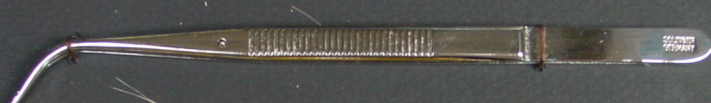

**SILICONE SPRAY**

\* Versnelt snijden en naaien. Maakt dat het materiaal niet trekt. Stopt verfrommeling en vastzitten. Maakt dat de stof sneller loopt. Geeft geen vlekken. Droogt onmiddellijk.  
 \* Favorise la coupe des tissus synthétiques thermocollants. Rend glissant toute surface.  
 \* Regular use makes everything move easier for sewing trades and industrial maintenance. Stops sticking and binding, protects equipment.

Ref : HSH-7.94BTR - (7,94)  
 draadafsnijder coupe-fil  
 070.110.780

Ref : 430-57-1  
 Knopenklem  
 Pince bouton  
 Button clamp  
 074.600.005

EdgeCraft  
**ScissorPro**

Ref : EC 500  
 Elektrische diamant scharenslijpmachine  
 ScissorPro 500  
 Aiguiseur aux diamant électrique ScissorPro 500  
 074.700.001

075.311.030 - Y6=TWE6

075.311.050 - K3960  
 zeer puntige spits  
 pointe très fine  
 fine point

Ref : AP7-2 Minerva  
 Stofklem  
 Pince tissu  
 Cloth clamp  
 075.312.025

Handteller \*elce\*  
 Compteur à main \*elce\*  
 Hand tally counter  
 075.405.025

Ref : AP30-E \*elce\*  
 Oliehouder  
 Graisseur  
 Lubricating box  
 075.405.095

HC-1007A-C MINI CUTTER  
 Elektrische mini snijmachine met rond mes, licht & handig, voor snel en nauwkeurig snijden van diverse stoffen.  
 Mini coupeuse électrique à lame ronde, léger et maniable, permet un découpage précis et rapide.  
 Electric mini cutter, round blade, light and handy, blows a precise and quick cutting both in straight and curve line on anytype of cloth.  
 072.390.068