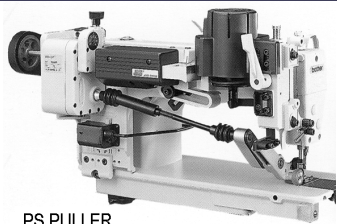

**DIVERSE INDUSTRIE - DIVERS INDUSTRIE**

PS PULLER

Ref : PS puller  
 075.200.200 PS A - 25mm.

The Textile Pro

Ref : Z Laser Z5T  
 074.008.000 lijn / ligne  
 074.008.003 kruis / croix

A946 = 946  
 074.200.946

Ref : HSH-7.94BTR - (7,94)  
 draadafsnijder coupe-fil  
 070.110.780

Ref : 430-57-1  
 Knopenklem  
 Pince bouton  
 Button clamp  
 074.600.005

EdgeCraft  
**ScissorPro**

Ref : EC 500  
 Elektrische diamant scharenslijpmachine  
 ScissorPro 500  
 Aiguiseur aux diamant électrique ScissorPro 500  
 074.700.001

075.311.030 - Y6=TWE6

075.311.050 - K3960  
 zeer puntige spits  
 pointe très fine  
 fine point

Ref : AP7-2 Minerva  
 Stofklem  
 Pince tissu  
 Cloth clamp  
 075.312.025

Handteller \*elce\*  
 Compteur à main \*elce\*  
 Hand tally counter  
 075.405.025

Ref : AP30-E \*elce\*  
 Oliehouder  
 Graisseur  
 Lubricating box  
 075.405.095

HC-1007A-C MINI CUTTER  
 Elektrische mini snijmachine met rond mes, licht & handig, voor snel en nauwkeurig snijden van diverse stoffen.  
 Mini coupeuse électrique à lame ronde, léger et maniable, permet un découpage précis et rapide.  
 Electric mini cutter, round blade, light and handy, blows a precise and quick cutting both in straight and curve line on anytype of cloth.  
 072.390.068