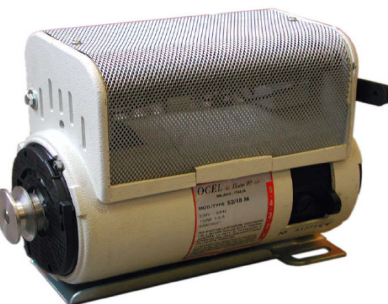

075.311.030 - Y6=TWE6

075.311.050 - K3960  
 zeer puntige spits  
 pointe très fine  
 fine point

Ref : AP7-2 Minerva  
 Stofklem  
 Pince tissu  
 Cloth clamp  
 075.312.025

Handteller \*elce\*  
 Compteur à main \*elce\*  
 Hand tally counter  
 075.405.025

Ref : AP30-E \*elce\*  
 Oliehouder  
 Graisseur  
 Lubricating box  
 075.405.095

HC-1007A-C MINI CUTTER  
 Elektrische mini snijmachine met rond mes, licht & handig, voor snel en nauwkeurig snijden van diverse stoffen.  
 Mini coupeuse électrique à lame ronde, léger et maniable, permet un découpage précis et rapide.  
 Electric mini cutter, round blade, light and handy, blows a precise and quick cutting both in straight and curve line on anytype of cloth.  
 072.390.068