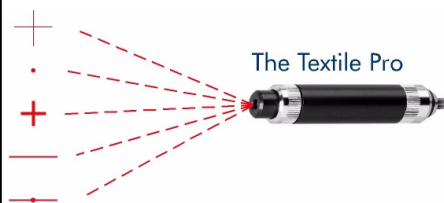

**DIVERSE INDUSTRIE - DIVERS INDUSTRIE**

PS PULLER

Ref : PS puller  
 075.200.200 PS A - 25mm.

The Textile Pro

Ref : Z Laser Z5T  
 074.008.000 lijn / ligne  
 074.008.003 kruis / croix

A946 = 946  
 074.200.946